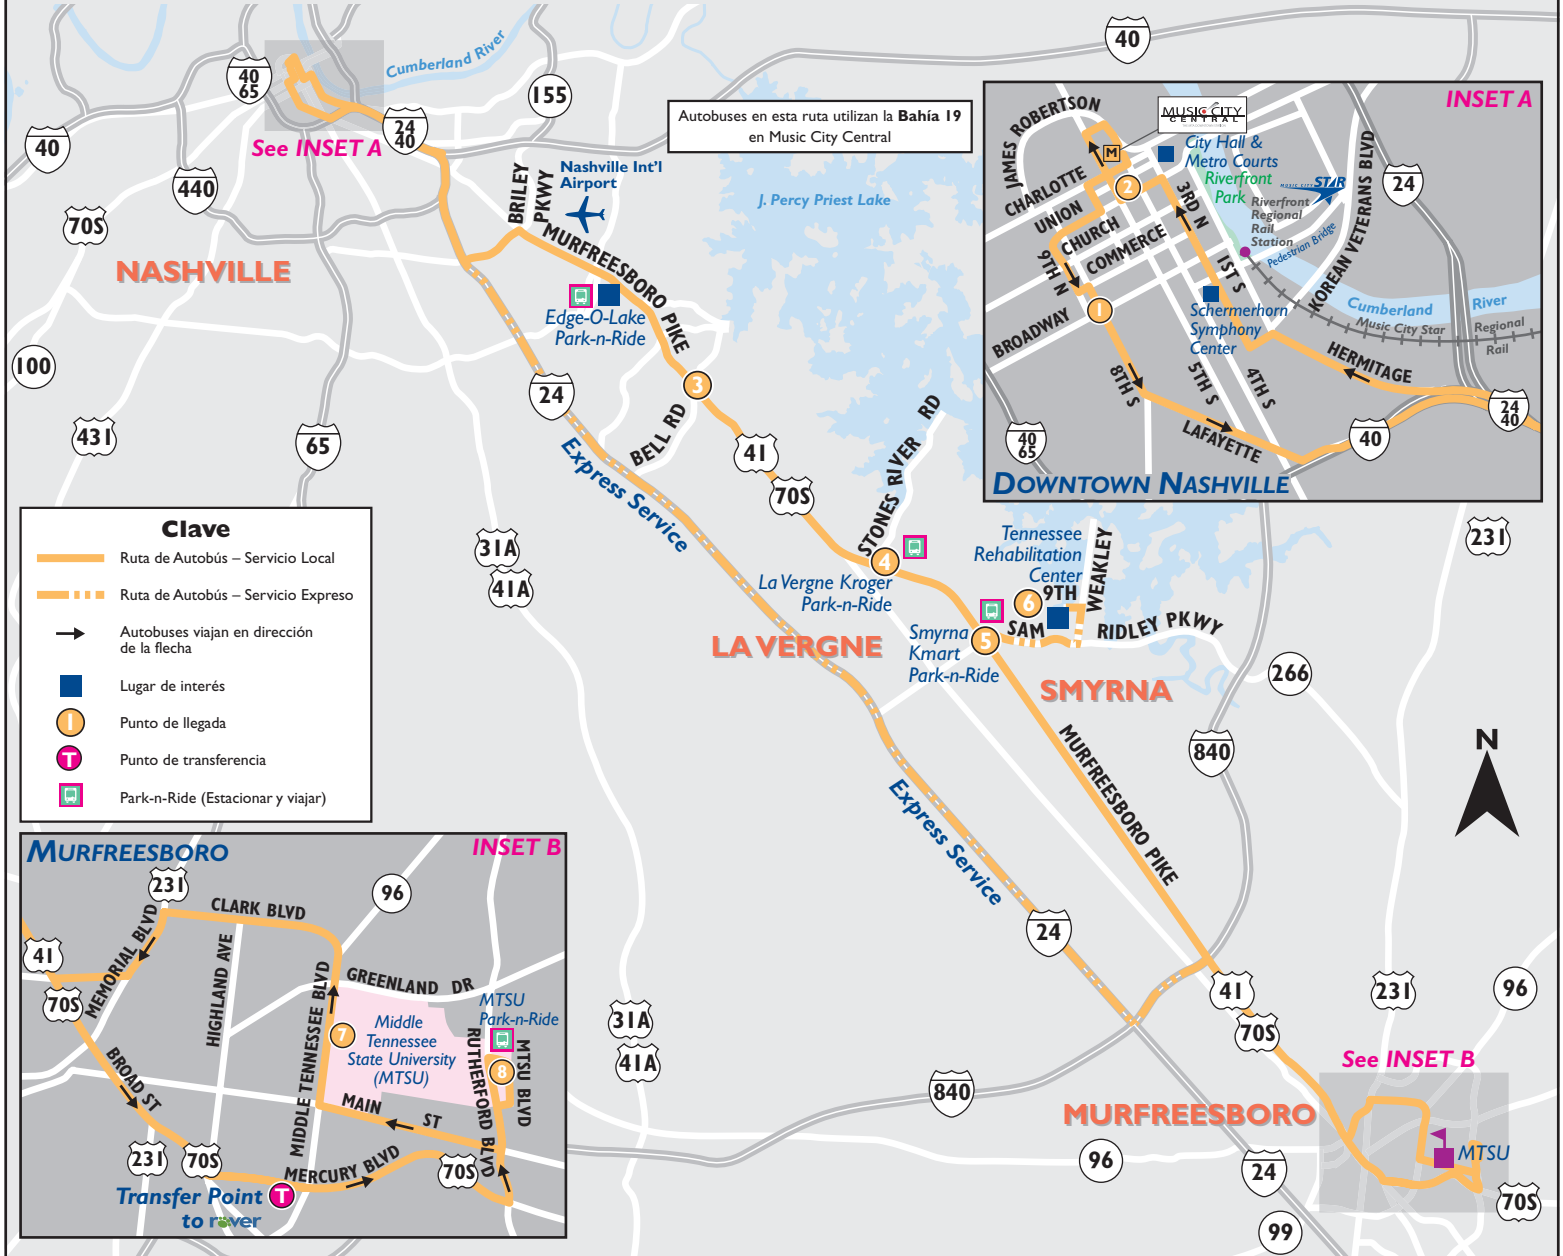

96X

Nashville/Murfreesboro Relax & Ride

DIAS ENTRE SEMANA Hacia Nashville

MTSU/ Park-n-Ride	MTSU/ James Union Building	Smyrna Kmart Park-n-Ride	Tennessee Rehabilitation Center	La Vergne Kroger Park-n-Ride	Bell Road & Murfreesboro Road	Music City Central Bahía 19	8th Ave S & Broadway
8	7	5	6	4	3	2	1
5:43	5:52		<i>EXPRESS</i>			6:48	6:57
		6:00		6:09	6:22*	6:46	6:59
6:03	6:12		<i>EXPRESS</i>			7:20	7:29
		6:29		6:38	6:51*	7:25	7:34
7:46	8:00	8:28		8:36	8:46*	9:16	9:24
2:11	2:19	2:51	3:00	3:15	3:27*~	4:02	4:19
4:58	5:17	5:49		5:57	6:09*~	6:45	6:51

* Desde Bell Road hasta el centro de Nashville, este autobús corre expreso y sólo se detiene para dejar pasajeros.
~ Este autobús sirve al estacionamiento de Edge-O-Lake.

DIAS ENTRE SEMANA Desde Nashville

Music City Central Bahía 19	8th Ave S & Broadway	Bell Road & Murfreesboro Road	La Vergne Kroger Park-n-Ride	Smyrna Kmart Park-n-Ride	Tennessee Rehabilitation Center	MTSU/ Park-n-Ride	MTSU/ James Union Building
2	1	3	4	5	6	8	7
6:16*	6:22~	6:48	7:00	7:09		7:46	7:55
12:20*	12:26	12:50	1:01	1:10	1:20	2:02	2:19
3:18*	3:26	3:52	4:06	4:17		4:58	5:07
3:43*	3:50	4:14	4:28	4:40			
3:48	3:55		<i>EXPRESS</i>			4:46	4:54
4:10	4:19		<i>EXPRESS</i>			5:36	5:44
4:18*	4:25	4:54	5:10	5:22			
4:40	4:49		<i>EXPRESS</i>			6:01	6:09
4:45*	4:52	5:22	5:37	5:48			

* Desde el centro de Nashville hacia Bell Road, este autobús solo para recoger a pasajeros.
~ Este autobús sirve al estacionamiento de Edge-O-Lake.

viajes por la mañana viajes por la tarde y la noche

NO HAY SERVICIO SABADOS, DOMINGOS Y DIAS FESTIVOS