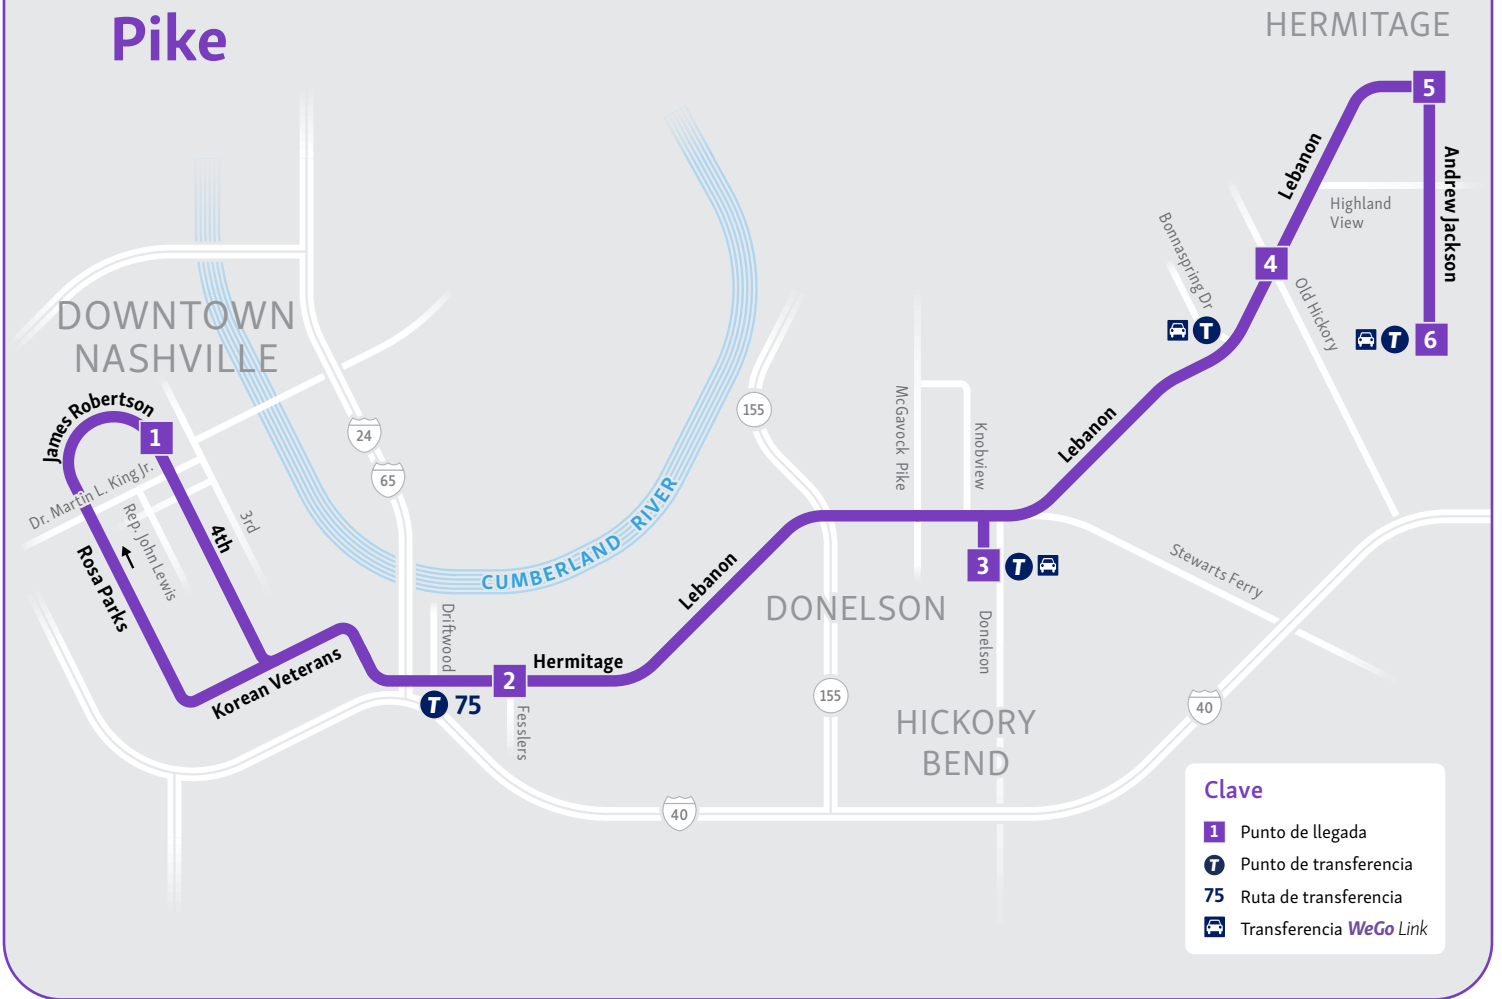

6

Lebanon Pike

En Español.

## Lebanon Pike

### Días entre semana Hacia el centro de la ciudad

Hermitage Station	Walmart	Lebanon Pike & Old Hickory	Donelson Station	Lebanon Pike & Fesslers Lane	Central
<b>6</b>	<b>5</b>	<b>4</b>	<b>3</b>	<b>2</b>	<b>1</b>
4:49	4:55	4:59	5:08	5:19	5:35
5:19	5:25	5:29	5:38	5:49	6:05
5:39	5:45	5:49	5:58	6:09	6:25
5:59	6:05	6:09	6:18	6:29	6:45
6:18	6:24	6:28	6:37	6:49	7:05
6:43	6:49	6:53	7:02	7:14	7:30
7:08	7:14	7:18	7:27	7:39	7:55
7:57	8:03	8:07	8:16	8:29	8:45
8:56	9:02	9:07	9:16	9:29	9:45
9:57	10:03	10:08	10:17	10:29	10:45
10:56	11:02	11:07	11:17	11:29	11:45
11:55	<b>12:01</b>	<b>12:06</b>	<b>12:16</b>	<b>12:29</b>	<b>12:45</b>
12:55	1:01	1:06	1:16	1:29	1:45
1:43	1:49	1:54	2:04	2:19	2:35
2:03	2:09	2:14	2:24	2:39	2:55
2:21	2:27	2:32	2:42	2:55	3:15
2:46	2:52	2:57	3:07	3:20	3:40
3:06	3:12	3:17	3:27	3:40	4:00
3:31	3:37	3:42	3:52	4:05	4:25
3:51	3:57	4:02	4:12	4:25	4:45
4:11	4:17	4:22	4:32	4:45	5:05
4:31	4:37	4:42	4:52	5:05	5:25
4:52	4:58	5:03	5:13	5:25	5:45
5:13	5:19	5:24	5:34	5:46	6:05
6:18	6:23	6:28	6:37	6:49	7:05
7:19	7:24	7:29	7:38	7:49	8:05
8:19	8:24	8:29	8:38	8:49	9:05
9:19	9:24	9:29	9:38	9:49	10:05
10:19	10:24	10:29	10:38	10:49	11:05

Este autobús continúa hacia Old Hickory y Central Pike.