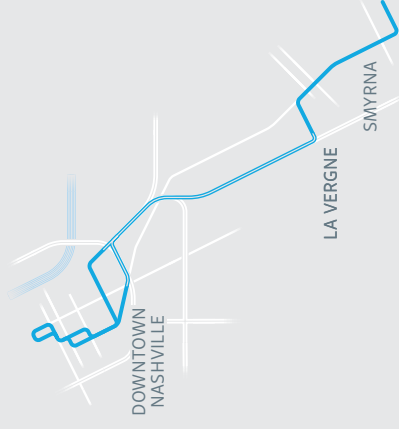

los servicios de tránsito. Todas las solicitudes

deben realizarse por adelantado completando

y enviando un formulario de solicitud de

Modificación Razonable. Para obtener más

información sobre modificaciones razonables,

visite WeGoTransit.com.

Tarifas y Pases

1-Viaje Autobús Regional.....$4.25

1-Viaje Autobús Regional $2.00
(Descontado*)

20-Viaje Regional Autobús $73.50

Autobús del Tren (Ruta 93)..... Gratis

Niños menores de 4 años y veteranos viajan gratis.

* Los jóvenes, militares activos, mayores de edad, personas con discapacidades y personas con tarjeta de Medicare son elegibles para tarifas y pases con descuento con identificación apropiada.

Tenga en cuenta: las tarifas y pases locales no son válidos en rutas regionales.

Para Más Información

Atención al Cliente

615-862-5950

6:30 a.m. to 8:00 p.m. – Lunes-Viernes

8:00 a.m. to 5:00 p.m. – Sábado

10:30 a.m. to 2:30 p.m. – Domingo

Central

400 Dr. Martin L. King Jr. Blvd.

5:15 a.m. to 11:15 p.m. – Lunes-Viernes

6:00 a.m. to 10:15 p.m. – Sábado

6:00 a.m. to 9:15 p.m. – Domingos y días festivos

Oficinas Administrativas

615-862-5969

430 Myatt Drive

8:00 a.m. to 4:30 p.m. – Lunes-Viernes

Cerrado fines de semana y días festivos

Manténgase Conectado

WeGoTransit

@WeGoTransit

@WeGoTransit

WeGoTransit.com

WeGoTransit.com/alerts

customer.comments@nashville.gov

En Español

86
Smyrna/La Vergne

11 de abril de 2021