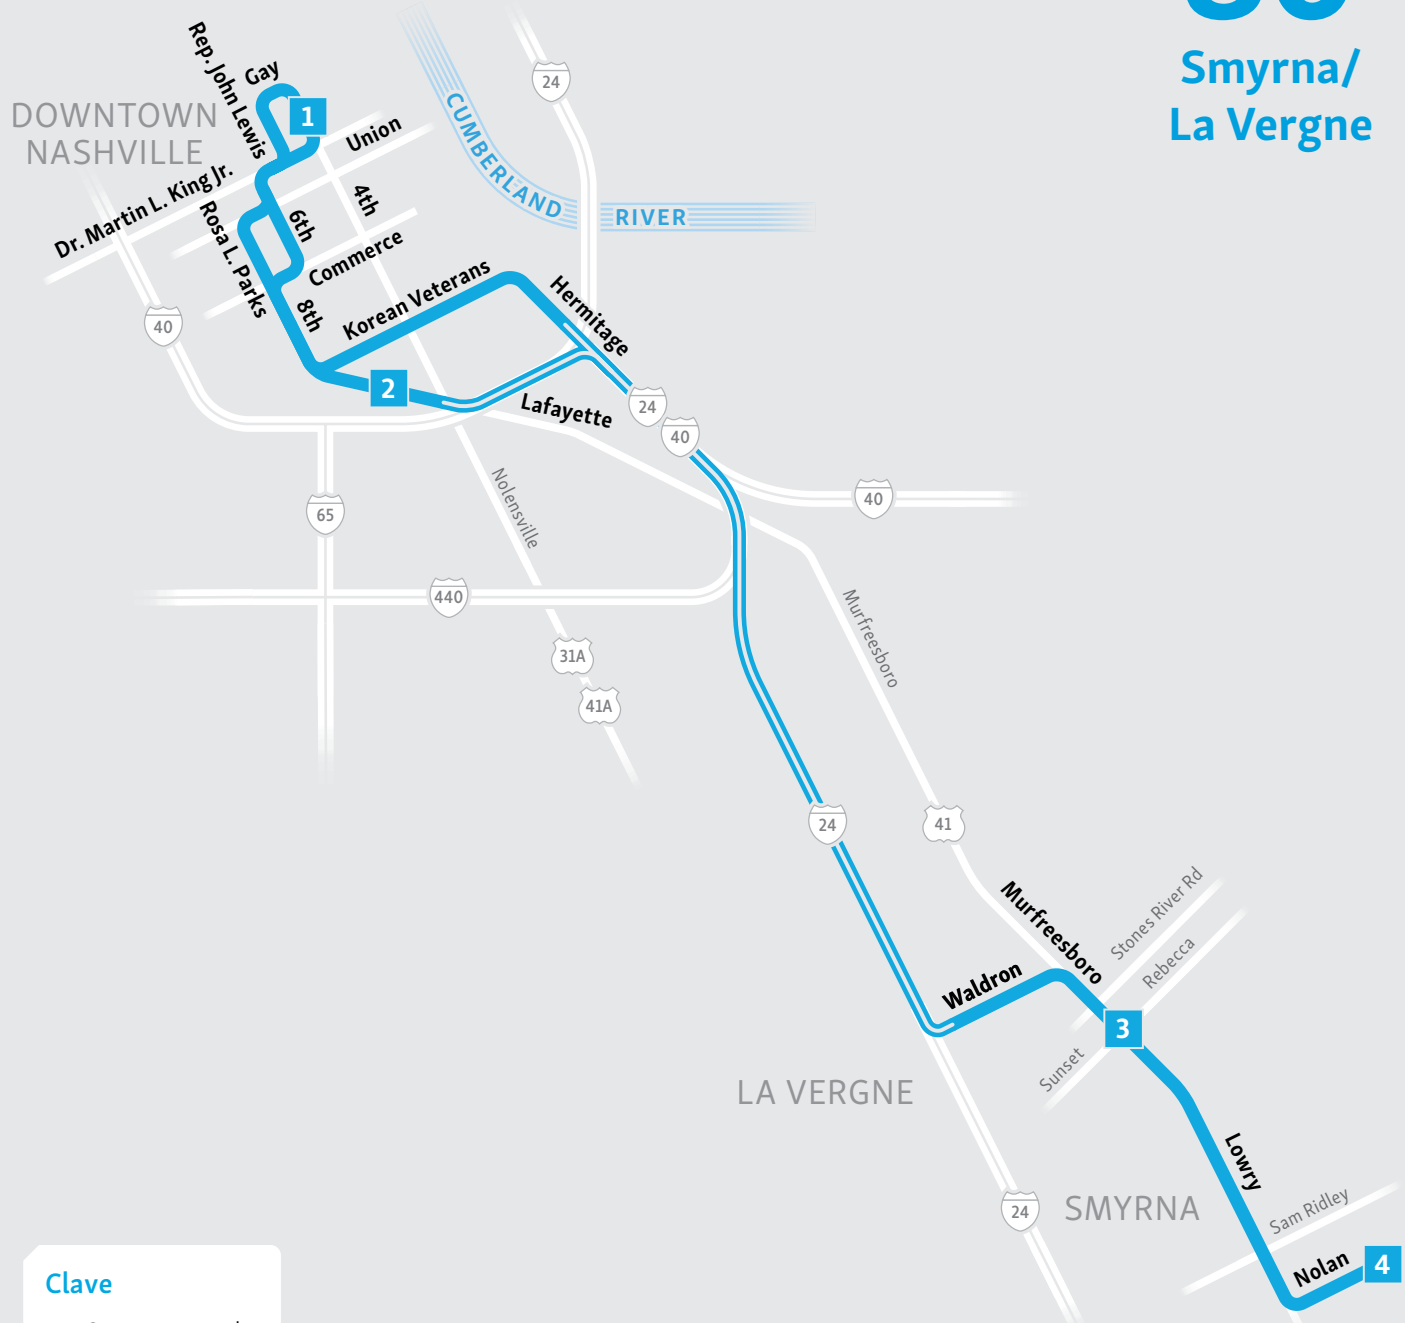

Días entre semana

Hacia Nashville

Stars and Strikes	Rebecca Way	Central
4	3	1
5:28 6:13	5:34 6:19	6:45 7:30

Los horarios en negritas indican viajes en la tarde y noche.

Días entre semana

Desde Nashville

Central Bahía 23	Greyhound Bus Station	Sunset Street	Stars and Strikes
1	2	3	4
3:48 4:36	4:01 4:50	4:49 5:43	5:02 5:56

Clave

-  Servicio sin paradas
-  Punto de llegada