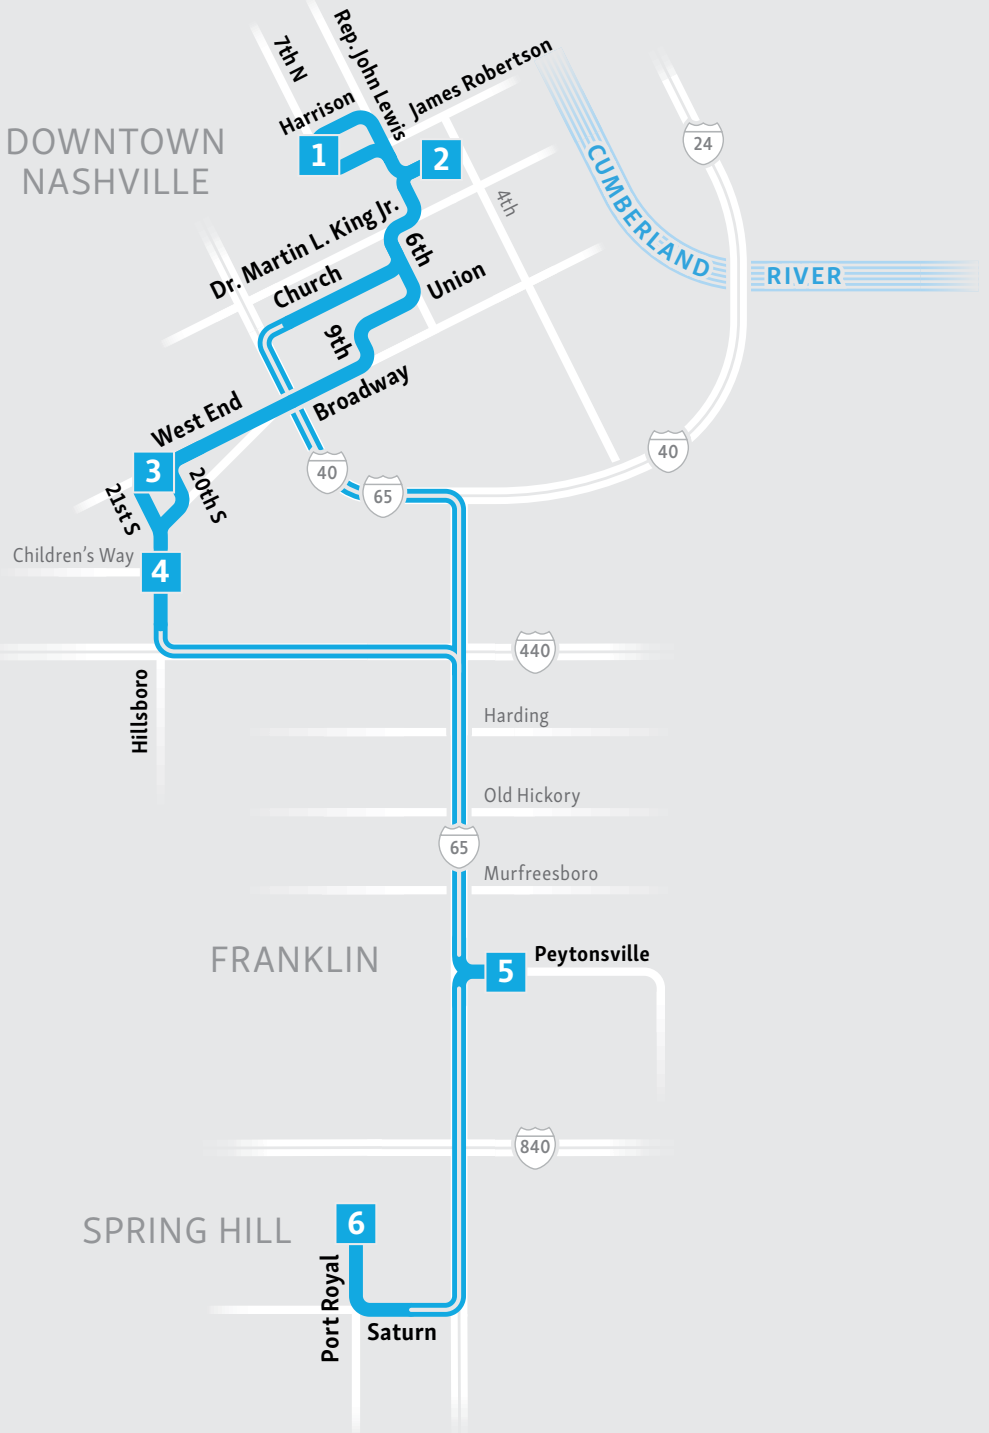

Días entre semana

Hacia Nashville

Spring Hill Kroger on Port Royal	Williamson County Ag Expo Park	21st & Children's Way	20th & West End	Central Bahía 11	Bicentennial Mall
6	5	4	3	2	1
5:51	6:11	-	-	6:55	7:00
6:21	6:41	-	-	7:25	7:30
6:37	6:57	7:32	7:40	8:00	8:05

Los horarios en negritas indican viajes en la tarde y noche.

Días entre semana

Desde Nashville

Bicentennial Mall	Central Bahía 11	21st & West End	21st & Children's Way	Williamson County Ag Expo Park	Spring Hill Kroger on Port Royal
1	2	3	4	5	6
3:50	4:00	-	-	4:52	5:12
4:20	4:30	-	-	5:22	5:42
4:45	4:55	5:11	5:15	6:09	6:29

En Español

95

Spring Hill/Franklin

95

Spring Hill/ Franklin

DOWNTOWN
NASHVILLE

Clave

-  Servicio sin paradas
-  Punto de llegada