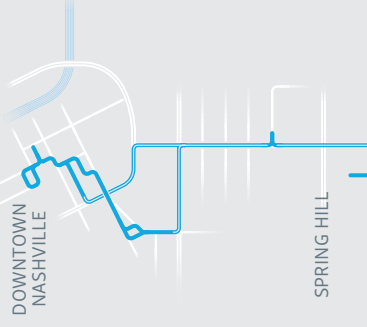

Los horarios en negritas indican viajes en la tarde y noche.

Días entre semana

Desde Nashville

Bicentennial Mall	Central Bahía 11	21st & West End	21st & Children's Way	Williamson County Ag Expo Park	Spring Hill Kroger on Port Royal
1	2	3	4	5	6
3:50	4:00	-	-	4:52	5:12
4:20	4:30	-	-	5:22	5:42
4:45	4:55	5:11	5:15	6:09	6:29

En Español

95

Spring Hill/Franklin

95

Spring Hill/ Franklin

DOWNTOWN
NASHVILLE

Clave

-  Servicio sin paradas
-  Punto de llegada