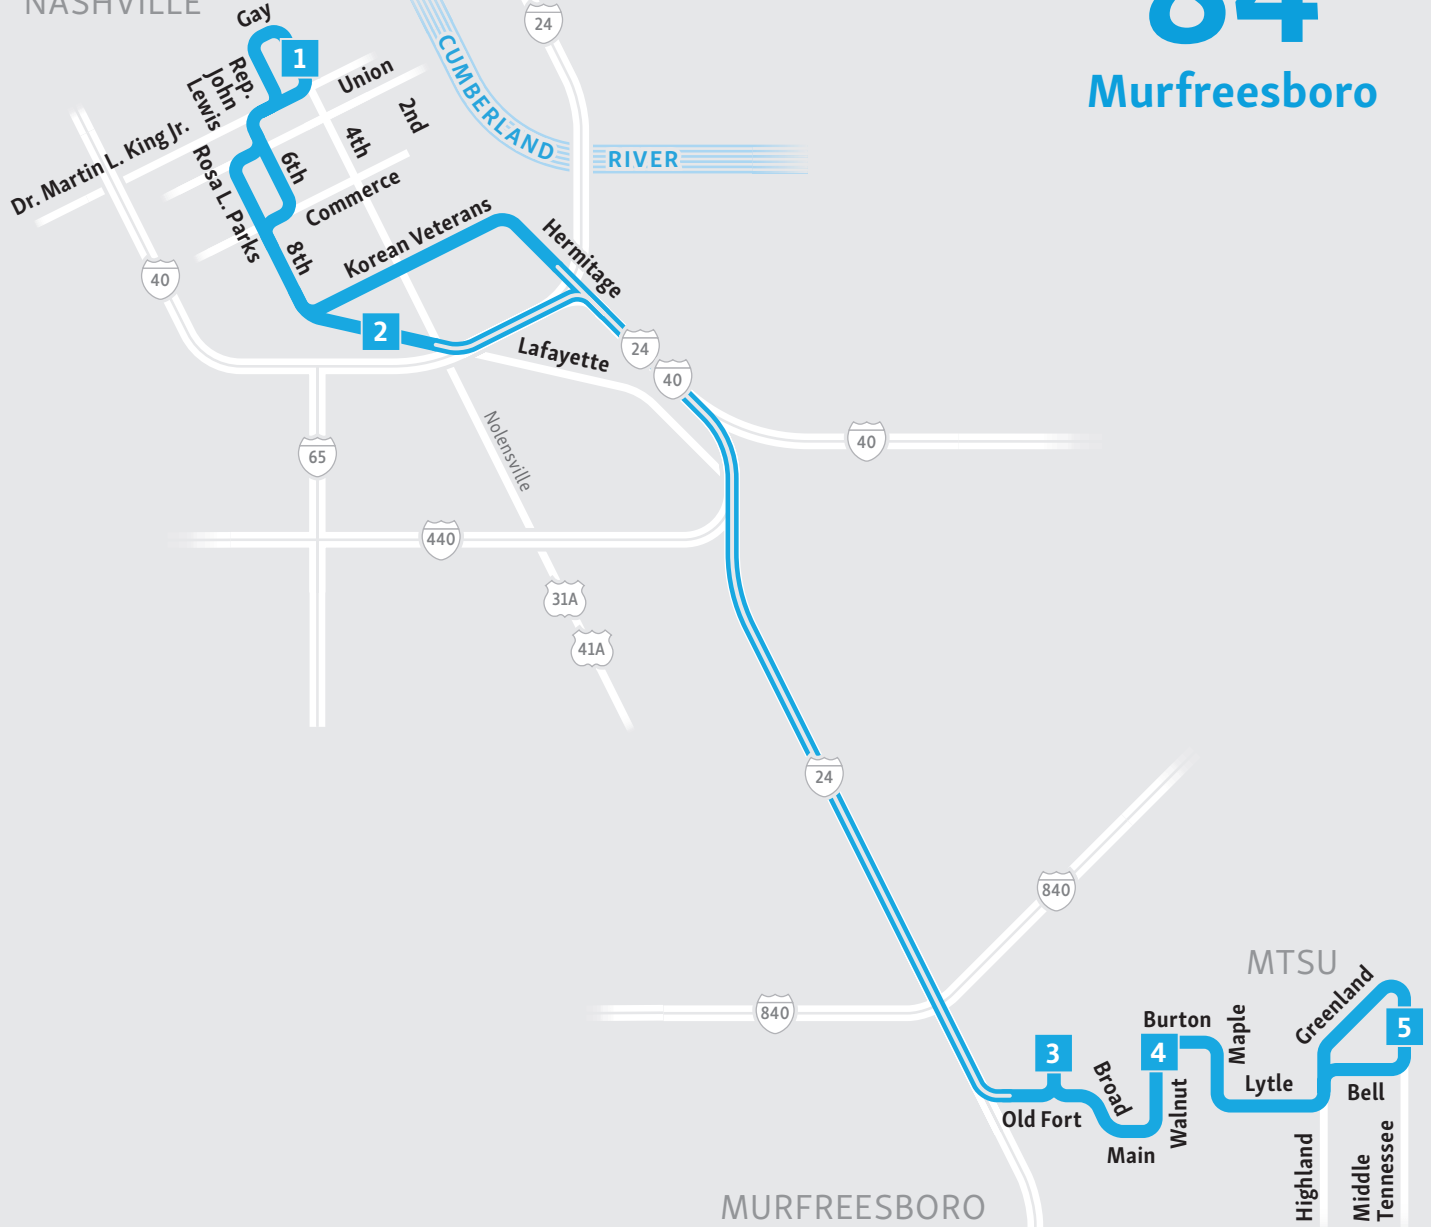

DOWNTOWN
NASHVILLE

84

Murfreesboro

Clave

-  Servicio sin paradas
-  Punto de llegada

WeGoTransit.com.

Título VI

El Título VI de la ley de derechos civiles de 1964 establece que "Ninguna persona en los Estados Unidos, se excluirá de la participación en, ni se le negará los beneficios de o será objeto de discriminación por razón de raza, color u origen nacional, en cualquier programa o actividad que reciba asistencia financiera federal". Para obtener más información sobre el Título VI, visite WeGoTransit.com.

Días entre semana		Desde Nashville		
Central Bay 23	Greyhound Bus Station	Old Fort Park	Rover Transit Center	MTSU/James Union Building
1	2	3	4	5
6:18	6:28	7:06	7:13	7:21
7:55	8:05	8:43	8:50	8:58
9:15	9:25	10:03	10:11	10:21
10:40	10:50	11:28	11:36	11:46
12:10	12:20	1:00	1:09	1:19
1:40	1:50	2:30	2:39	2:49
3:27	3:40	4:38	4:47	4:57
3:57	4:10	5:08	5:17	5:27
4:35	4:48	5:46	5:55	6:05
5:05	5:18	6:16	6:25	6:35
7:00	7:12	8:06	8:14	8:24

Los horarios en negritas indican viajes en la tarde y noche.

Días entre semana		Hacia Nashville		
MTSU/James Union Building	Rover Transit Center	Old Fort Park	Central	
5	4	3	1	
5:10	5:17	5:25	6:30	
5:45	5:52	6:00	7:05	
6:20	6:27	6:35	7:40	
7:40	7:47	7:55	9:00	
9:15	9:22	9:30	10:30	
10:40	10:47	10:55	11:55	
12:05	12:12	12:20	1:20	
1:35	1:42	1:50	2:50	
3:15	3:22	3:30	4:35	
5:15	5:22	5:30	6:35	
8:30	8:37	8:44	9:39	